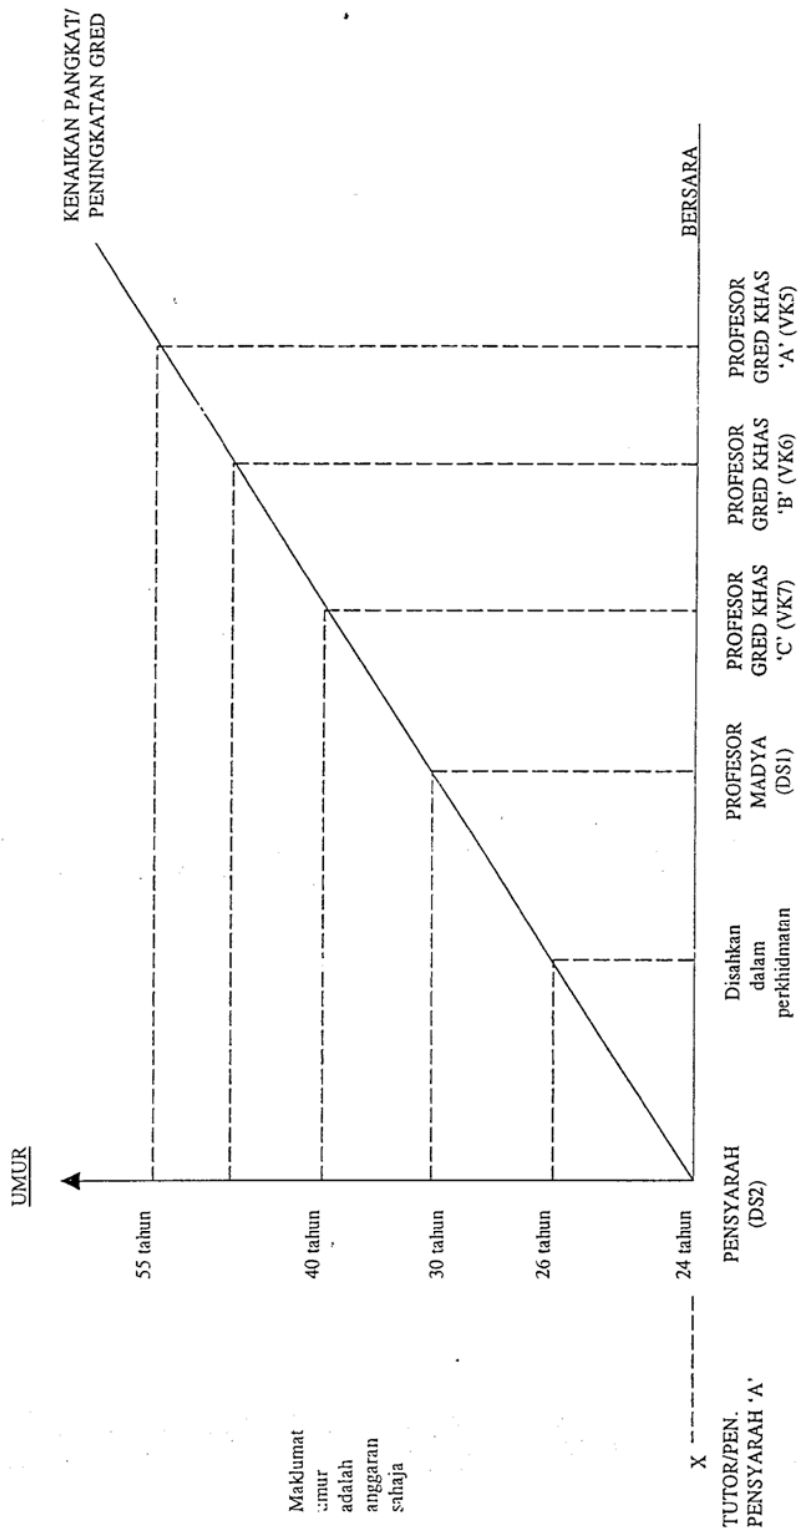

LAMPIRAN D

Laluan Kerjaya Profesion Pensyarah UTM

RAJAH 1: LALUAN KERJAYA PROFESION PENSYARAH (MENERUSI KENAIKAN PANGKAT DAN PENINGKATAN GRED)

* Umur seperti di atas adalah anggaran sahaja